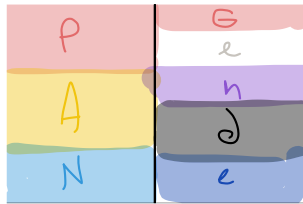

# ADD UR FLAG!

im pan >w

i'm lesbian u u

i'm non-binary i

u u

i'm straight! n x

im bi >w

I'm poly and pan

im Pan and Trans

Demi-girl & lesbian & @woocywoo

@axle\_the\_artist

@ellie\_kys

@Jintarcare

1.)  draw  
a flag  
or mine } ↑

2.) then show  
to other people,

3.) more people  
will add their  
flags!